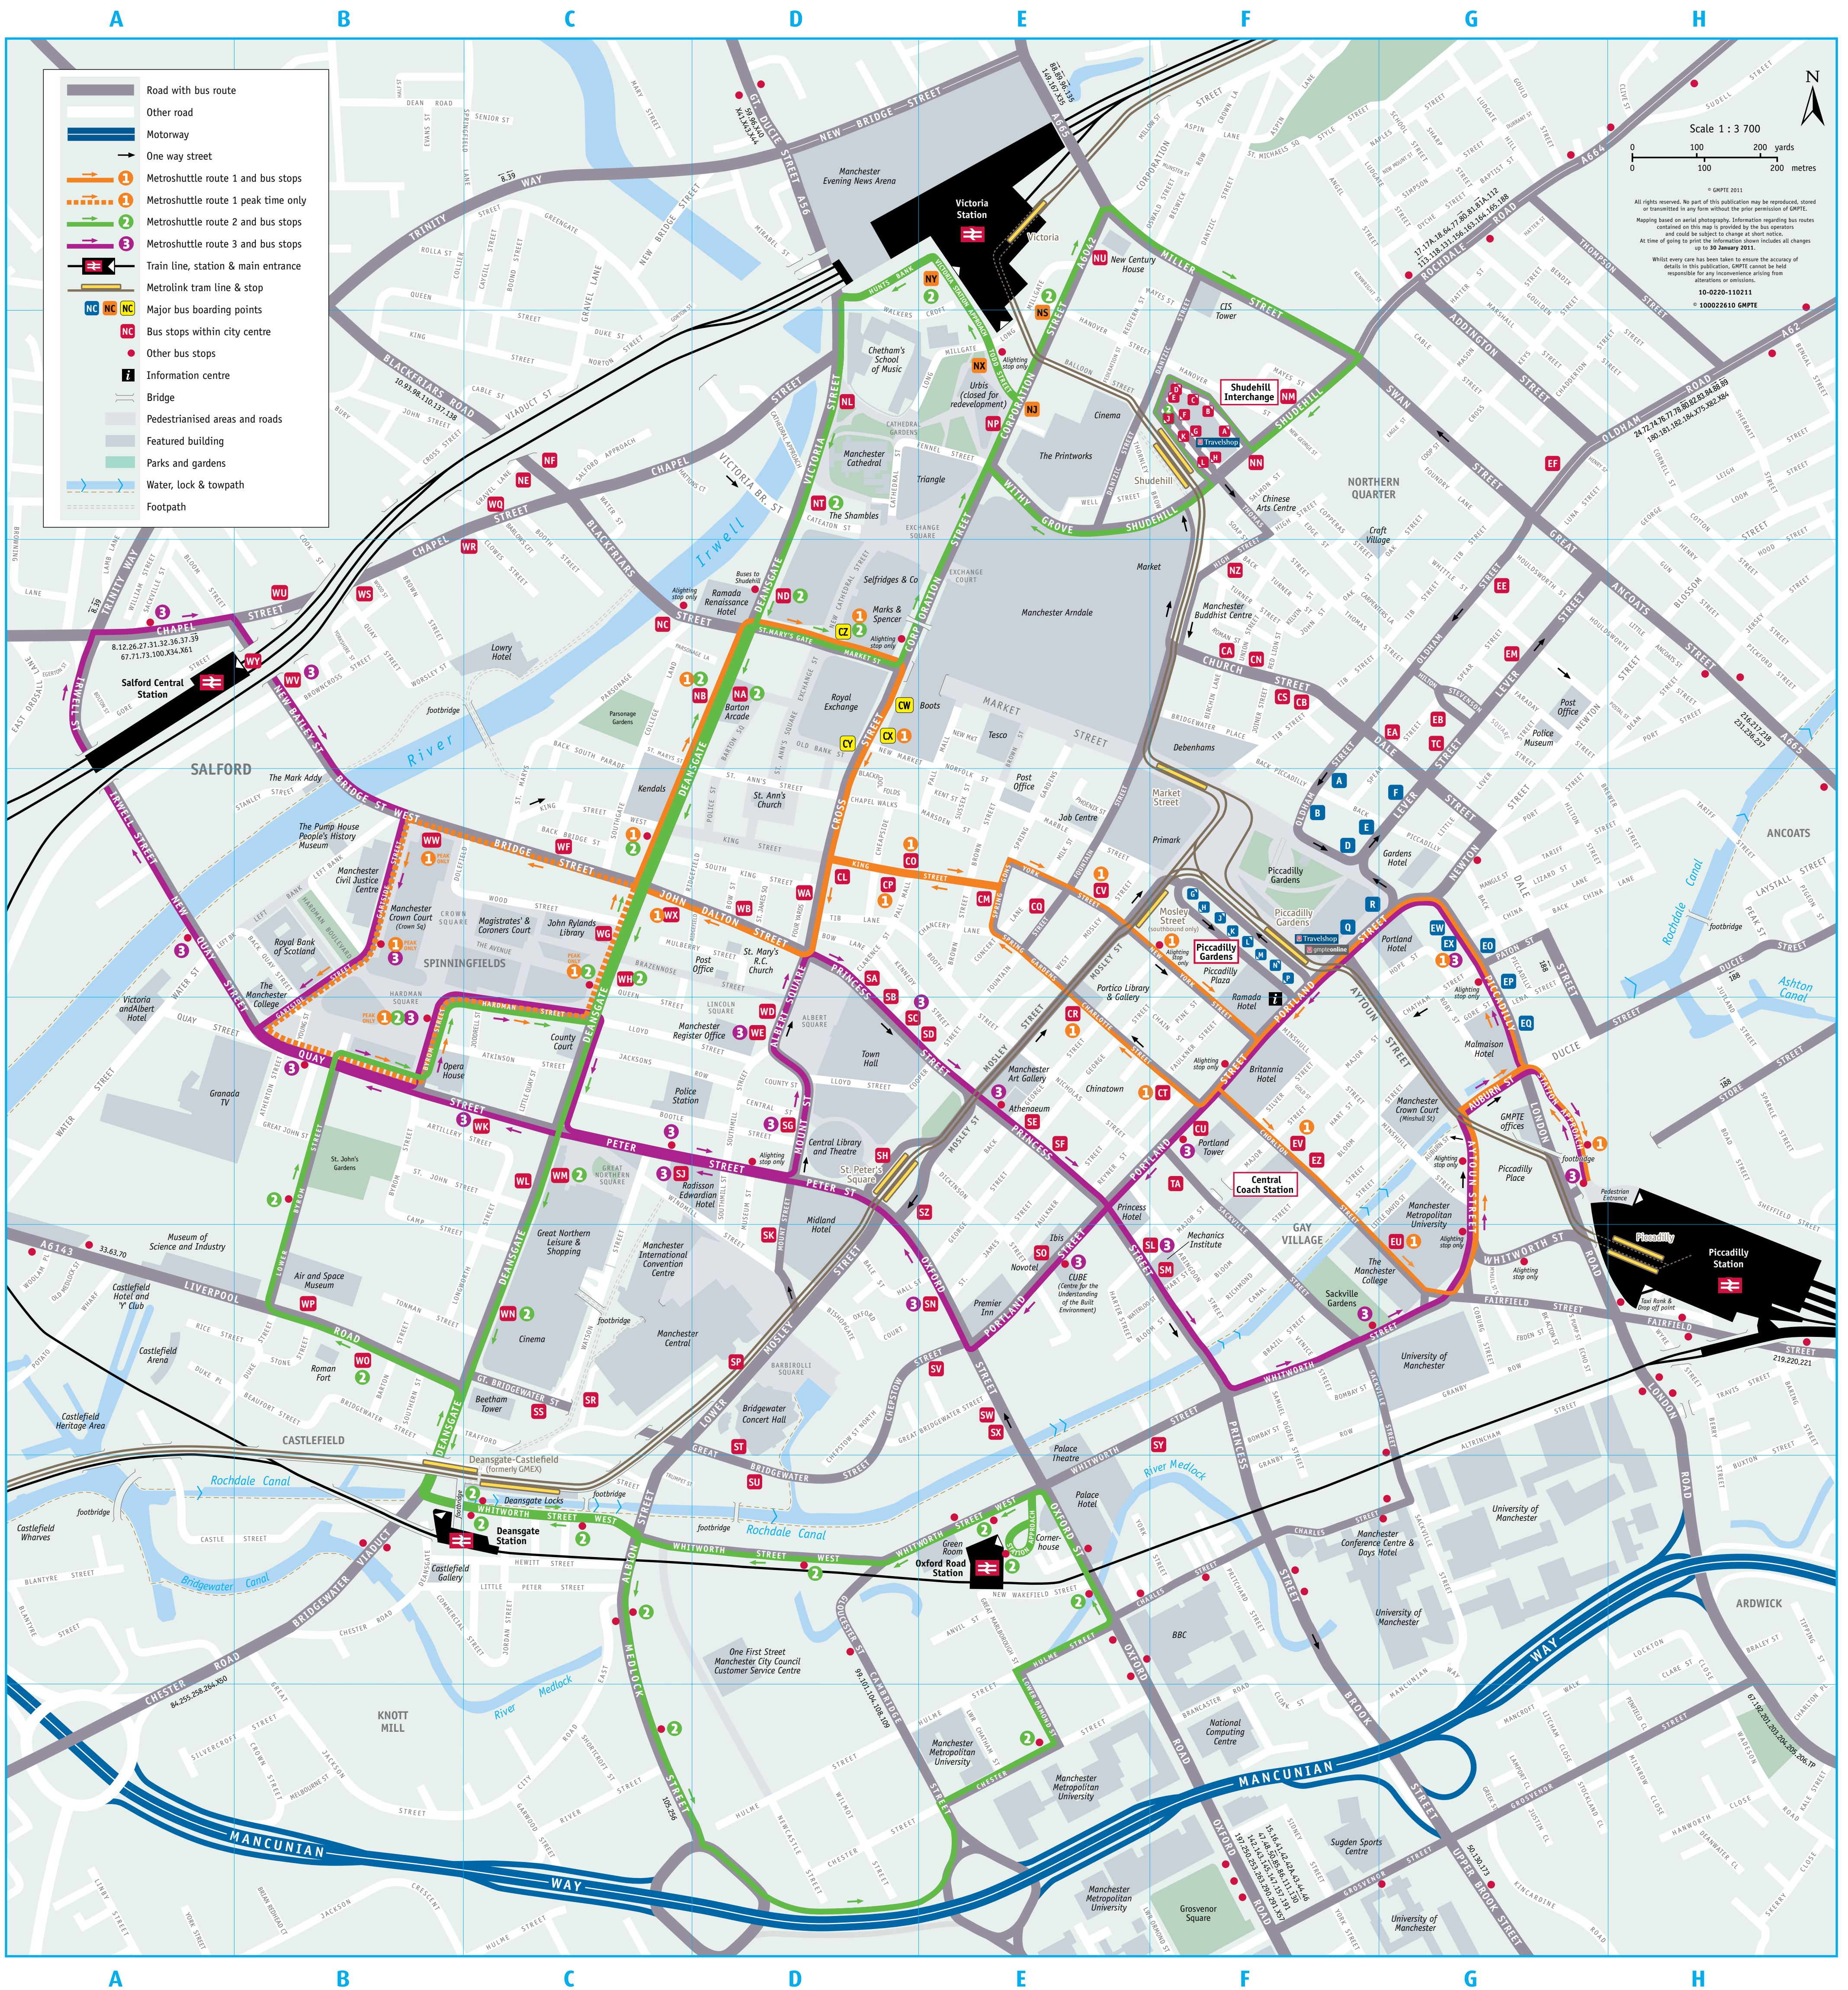

Where to find bus stops on this map – bus stop letter and map reference

A	F4	Q	F4	CU	F5	EQ	G5	NL	D2	SD	E5	SS	C6	WE	D5	WU	B3
B	F4	CA	F4	CV	F4	EU	G6	NM	D2	SE	E5	ST	D6	WF	C4	WV	B3
C	F4	CB	F4	CX	F3	EV	F5	NP	F2	SI	E5	SU	D7	WG	C4	WV	B3
D	F4	CC	F4	CY	D4	EX	G4	NS	G4	SH	E2	SV	D8	WH	C4	WX	C4
E	F4	CD	F4	CZ	D3	EX	G4	NT	D3	SI	E2	SW	E6	WK	C5	WY	B3
F	F4	CE	F4	EA	D3	EX	G4	NU	D2	SJ	E2	SX	E6	WL	C5		
G	F4	CF	F4	EB	G3	NA	D3	NV	E1	SK	E6	SY	F6	WN	C5		
H	F4	CG	F4	EC	G3	NB	D3	OW	E1	SL	E6	SZ	F5	WO	C5		
I	F4	CH	F4	ED	G3	NC	D3	OX	E1	SM	E6	TA	F5	WP	C5		
J	F4	CI	F4	EE	G2	ND	D3	PZ	F3	SN	E6	TC	G3	WQ	C5		
K	F4	CK	F4	EF	G2	NE	C2	QA	D4	SO	E6	TD	G3	WR	C2		
L	F4	CL	F4	EG	G2	NF	C2	QB	D4	SP	E6	TE	D4	VS	C3		
M	F4	CM	F4	EH	G4	NU	E2	SC	D5	SR	E6	TF	D5	WT	C3		
N	F4	CN	F4	EA	F3	EV	F5	NP	F2	SI	E5	SU	D7	WG	C4		
O	F4	CO	F4	EB	G3	NA	D3	NV	E1	SK	E6	SY	F6	WN	C5		
P	F4	CP	F4	EC	G3	NB	D3	OW	E1	SL	E6	SZ	F5	WO	C5		

Trains and Metrolink trams

B3	Deansgate	B7
C6	G-Mex	C6
F3	Market Street	F3
H4	Mosley Street	H4
E5	Oxford Road	E5
F4	Piccadilly	F4
D5	Piccadilly Gardens	D5
A3	St Peter's Square	A3
F2	Salford Central	F2
A2	Shudehill	A2
E1	Victoria	E1

Bus services from Manchester city centre • Night buses are shown in a box like this 41

Manchester city centre • Destination finder
21 February 2011

traveline
www.traveline.info
For public transport information phone
0871 200 22 33

Visit our online timetable library
www.gmpte.com/info